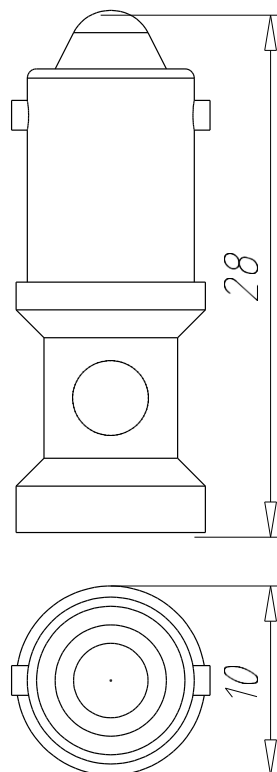

СВІТЛОДІОДНА ЛАМПА

АРТИКУЛ:
ECX 1963

ТЕХНІЧНІ ХАРАКТЕРИСТИКИ:

Артикул	ECX 1963
Опис	Світлодіодна лампа
Колір	Жовтий
Фіксація	BA9s
Габаритні розміри [мм]	10x28
Живлення AC / DC [В]	230 AC
Потужність [Вт]	/
Рекомендований виріб	ECX 1050