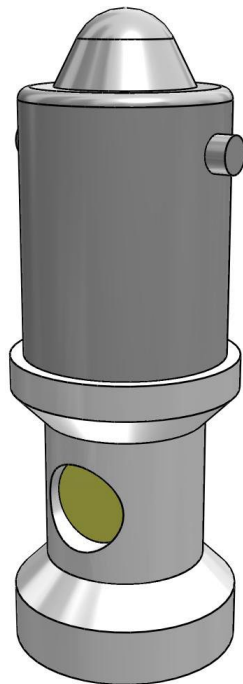

СВІТЛОДІОДНА ЛАМПА

АРТИКУЛ:
ECX 1963

ТЕХНІЧНІ ХАРАКТЕРИСТИКИ:

Артикул	ECX 1963
Опис	Світлодіодна лампа
Колір	Жовтий
Фіксація	BA9s
Габаритні розміри [мм]	10x28
Живлення AC / DC [В]	230 AC
Потужність [Вт]	/
Рекомендований виріб	ECX 1050